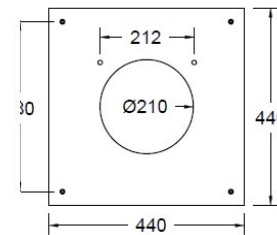

CHEMINÉES MURALES

Vue du dessus

- Foyer mural fermé suspendu
- 1 porte vitrée basculante
- Intérieur briques réfractaires
- Vision du feu 180°
- Conduit ventilé, tubage inox non fourni
- Console murale réglable
- Distance de sécurité : 800mm
- 2 coloris : gris brun, noir métal
- Capacité de chauffe de 50 à 300m³