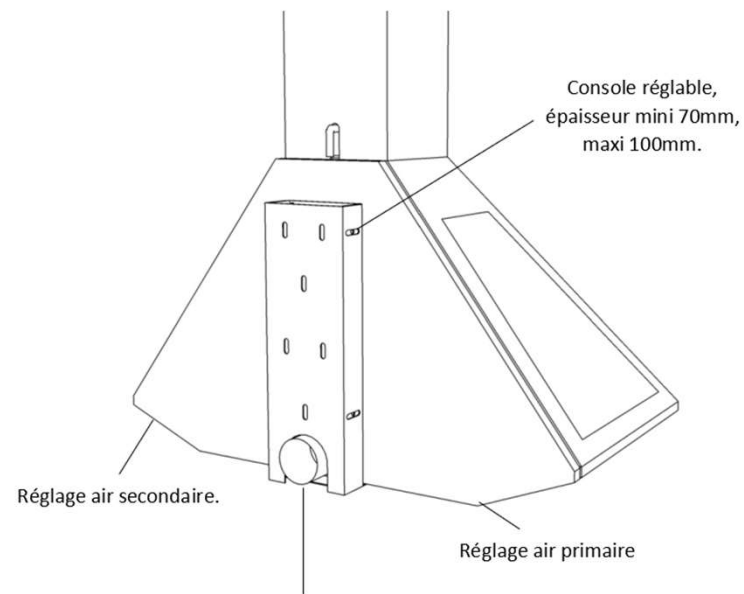

CHEMINÉES MURALES

Vue du dessus

- Foyer mural fermé suspendu
- 1 porte vitrée basculante
- Intérieur briques réfractaires
- Vision du feu 180°
- Conduit ventilé, tubage inox non fourni
- Console murale réglable
- Distance de sécurité : 800mm
- 2 coloris : gris brun, noir métal
- Capacité de chauffe de 50 à 300m³

Platine plafond

OPTIONS :

- Pied support décoratif
- Conduit réalisé sur mesure en un seul élément pour une grande hauteur sol/plafond

Vue de face

Vue de profil

CHEMINÉES MURALES

Console murale

Axe de l'arrivée d'air frais à
498mm du sol si cheminée
placée à 450mm du sol
Ø_{int} 85mm
Ø_{int} 90mm