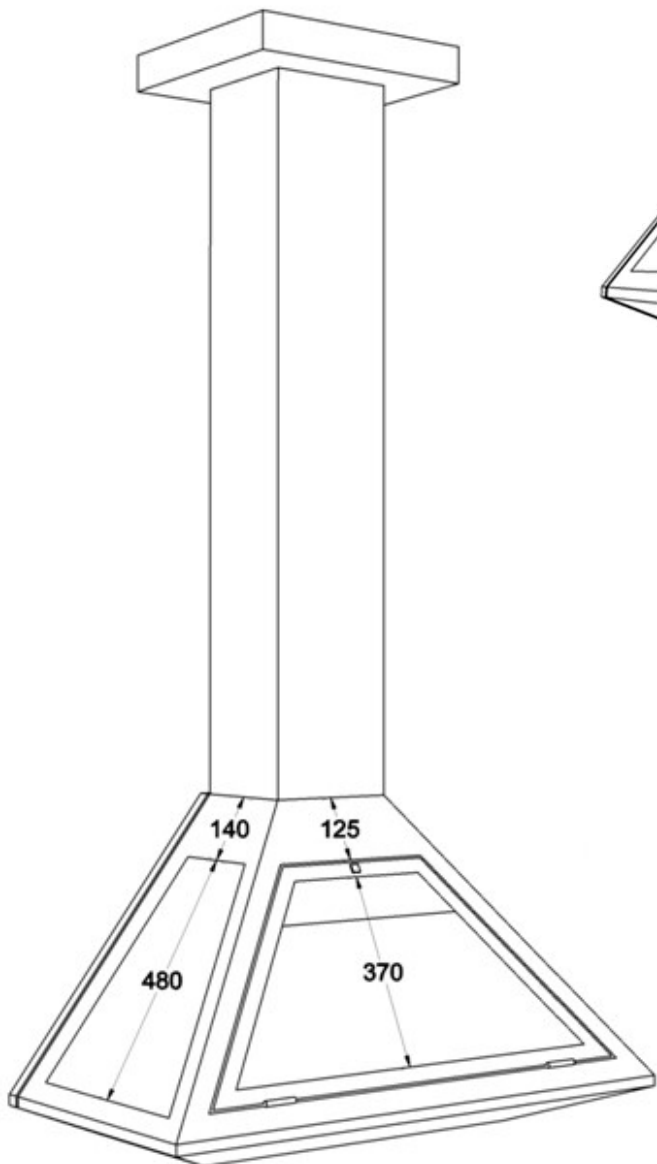

CHEMINÉES MURALES

Vue du dessus

- Foyer mural fermé suspendu
- 1 porte vitrée basculante
- Intérieur briques réfractaires
- Vision du feu 180°
- Conduit ventilé, tubage inox non fourni
- Console murale réglable
- Distance de sécurité : 800mm
- 2 coloris : gris brun, noir métal
- Capacité de chauffe de 50 à 300m³

Platine plafond

OPTIONS :

- Pied support décoratif
- Conduit réalisé sur mesure en un seul élément pour une grande hauteur sol/plafond

Vue de face

Vue de profil

CHEMINÉES MURALES

Console murale

Axe de l'arrivée d'air frais à
498mm du sol si cheminée
placée à 450mm du sol
Ø_{int} 85mm
Ø_{int} 90mm