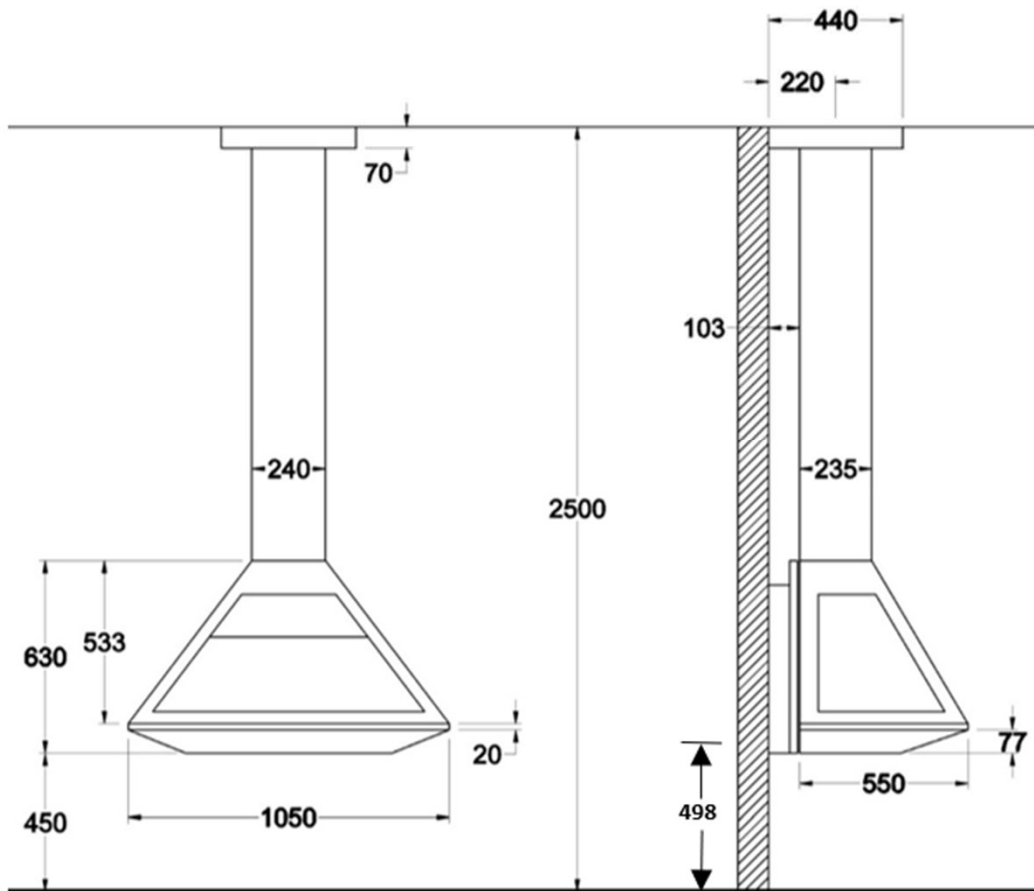

CHEMINÉES MURALES

Vue du dessus

- Foyer mural fermé suspendu
- 1 porte vitrée basculante
- Intérieur briques réfractaires
- Vision du feu 180°
- Conduit ventilé, tubage inox non fourni
- Console murale réglable
- Distance de sécurité : 800mm
- 2 coloris : gris brun, noir métal
- Capacité de chauffe de 50 à 300m³

Platine plafond

OPTIONS :

- Pied support décoratif
- Conduit réalisé sur mesure en un seul élément pour une grande hauteur sol/plafond

Vue de face

Vue de profil

CHEMINÉES MURALES

Console murale

Axe de l'arrivée d'air frais à
498mm du sol si cheminée
placée à 450mm du sol
Ø_{int} 85mm
Ø_{int} 90mm