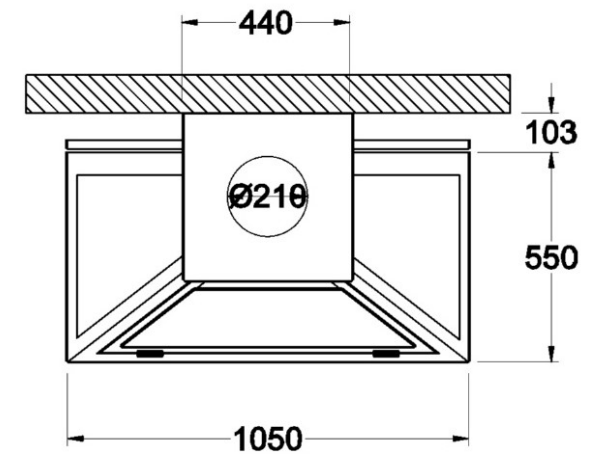

CHEMINÉES MURALES

Vue du dessus

- Foyer mural fermé suspendu
- 1 porte vitrée basculante
- Intérieur briques réfractaires
- Vision du feu 180°
- Conduit ventilé, tubage inox non fourni
- Console murale réglable
- Distance de sécurité : 800mm
- 2 coloris : gris brun, noir métal
- Capacité de chauffe de 50 à 300m³

Platine plafond

OPTIONS :

- Pied support décoratif
- Conduit réalisé sur mesure en un seul élément pour une grande hauteur sol/plafond

Vue de face

Vue de profil

CHEMINÉES MURALES

Console murale

Axe de l'arrivée d'air frais à
498mm du sol si cheminée
placée à 450mm du sol
Ø_{int} 85mm
Ø_{int} 90mm