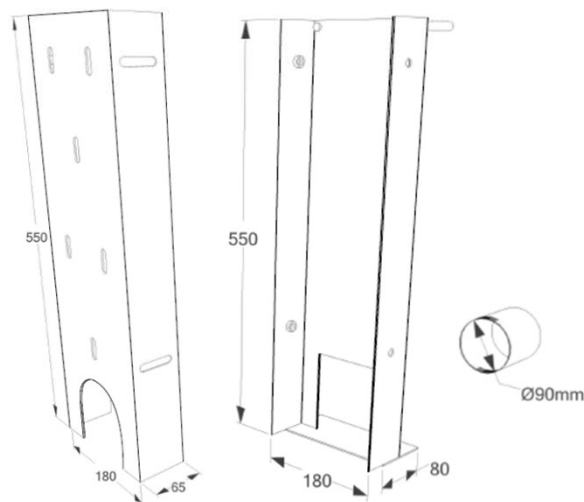

CHEMINÉES MURALES

Vue du dessus

- Foyer mural fermé suspendu
- 1 porte vitrée basculante
- Intérieur briques réfractaires
- Vision du feu 180°
- Conduit ventilé, tubage inox non fourni
- Console murale réglable
- Distance de sécurité : 800mm
- 2 coloris : gris brun, noir métal
- Capacité de chauffe de 50 à 300m³

Platine plafond

OPTIONS :

- Pied support décoratif
- Conduit réalisé sur mesure en un seul élément pour une grande hauteur sol/plafond

Vue de face

Vue de profil

CHEMINÉES MURALES

Console murale

Axe de l'arrivée d'air frais à
498mm du sol si cheminée
placée à 450mm du sol
Ø_{int} 85mm
Ø_{int} 90mm