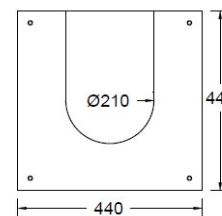

CHEMINÉES MURALES

Vue du dessus

- Foyer mural fermé suspendu
- 1 porte vitrée basculante
- Intérieur briques réfractaires
- Vision du feu 180°
- Conduit ventilé, tubage inox non fourni
- Console murale réglable
- Distance de sécurité : 800mm
- 2 coloris : gris brun, noir métal
- Capacité de chauffe de 50 à 300m³