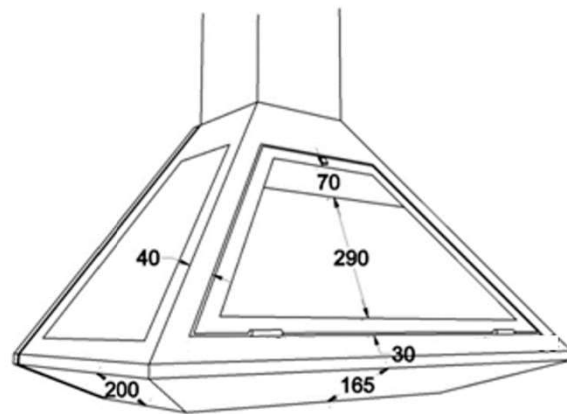

CHEMINÉES MURALES

Vue du dessus

- Foyer mural fermé suspendu
- 1 porte vitrée basculante
- Intérieur briques réfractaires
- Vision du feu 180°
- Conduit ventilé, tubage inox non fourni
- Console murale réglable
- Distance de sécurité : 800mm
- 2 coloris : gris brun, noir métal
- Capacité de chauffe de 50 à 300m³

Platine plafond

OPTIONS :

- Pied support décoratif
- Conduit réalisé sur mesure en un seul élément pour une grande hauteur sol/plafond

Vue de face

Vue de profil

CHEMINÉES MURALES

Console murale

Axe de l'arrivée d'air frais à
498mm du sol si cheminée
placée à 450mm du sol
Ø_{int} 85mm
Ø_{int} 90mm