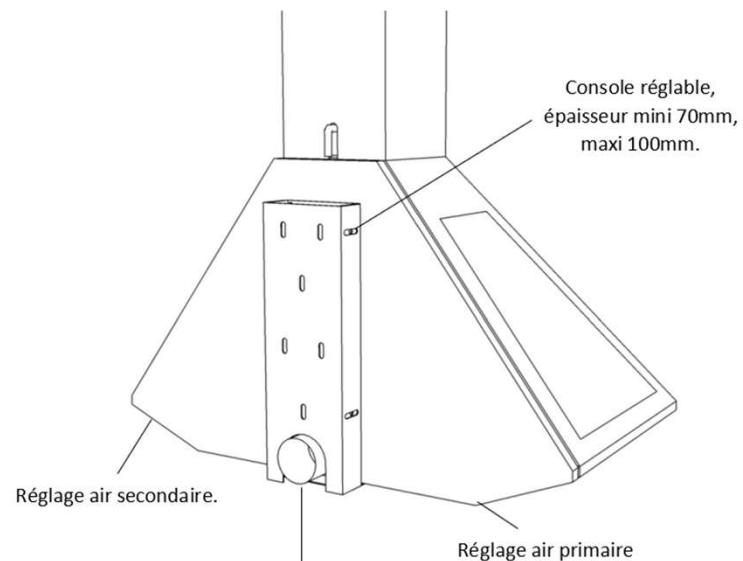

### CHEMINÉES MURALES

Vue du dessus

Platine plafond

Vue de face

Vue de profil

- Foyer mural ouvert suspendu
- Vitres latérales complètes
- Pare-feu d'origine
- Intérieur briques réfractaires
- Vision du feu à 180°
- Conduit réalisé sur mesure en un seul élément pour une grande hauteur sol/plafond
- Conduit ventilé, tubage inox non fourni
- Console murale réglable
- 2 coloris: gris brun, noir métal
- Capacité de chauffe de 50 à 125m<sup>3</sup>

#### OPTIONS :

- Pied support décoratif
- Intérieur lamelles acier renforcé
- Sortie arrière sans conduit

### CHEMINÉES MURALES

Console murale

Axe de l'arrivée d'air frais à 498mm du sol si cheminée placée à 450mm du sol  
 Øint 85mm  
 Øint 90mm

Pare-feu d'origine