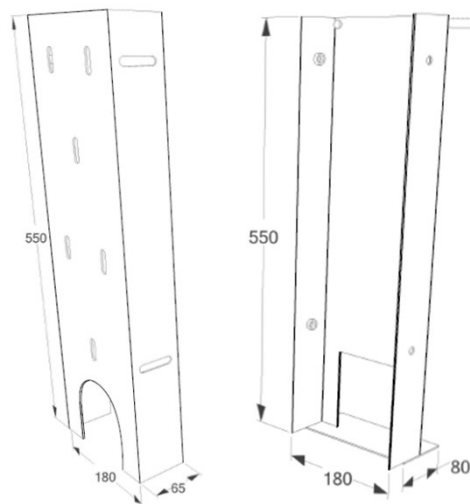

### CHEMINÉES MURALES

Vue du dessus

Platine plafond

Vue de face

Vue de profil

- Foyer mural ouvert suspendu
- Vitres latérales complètes
- Pare-feu d'origine
- Intérieur briques réfractaires
- Vision du feu à 180°
- Conduit réalisé sur mesure en un seul élément pour une grande hauteur sol/plafond
- Conduit ventilé, tubage inox non fourni
- Console murale réglable
- 2 coloris: gris brun, noir métal
- Capacité de chauffe de 50 à 125m<sup>3</sup>

#### OPTIONS :

- Pied support décoratif
- Intérieur lamelles acier renforcé
- Sortie arrière sans conduit

### CHEMINÉES MURALES

Console murale

Axe de l'arrivée d'air frais à 498mm du sol si cheminée placée à 450mm du sol  
 Øint 85mm  
 Øint 90mm

Pare-feu d'origine