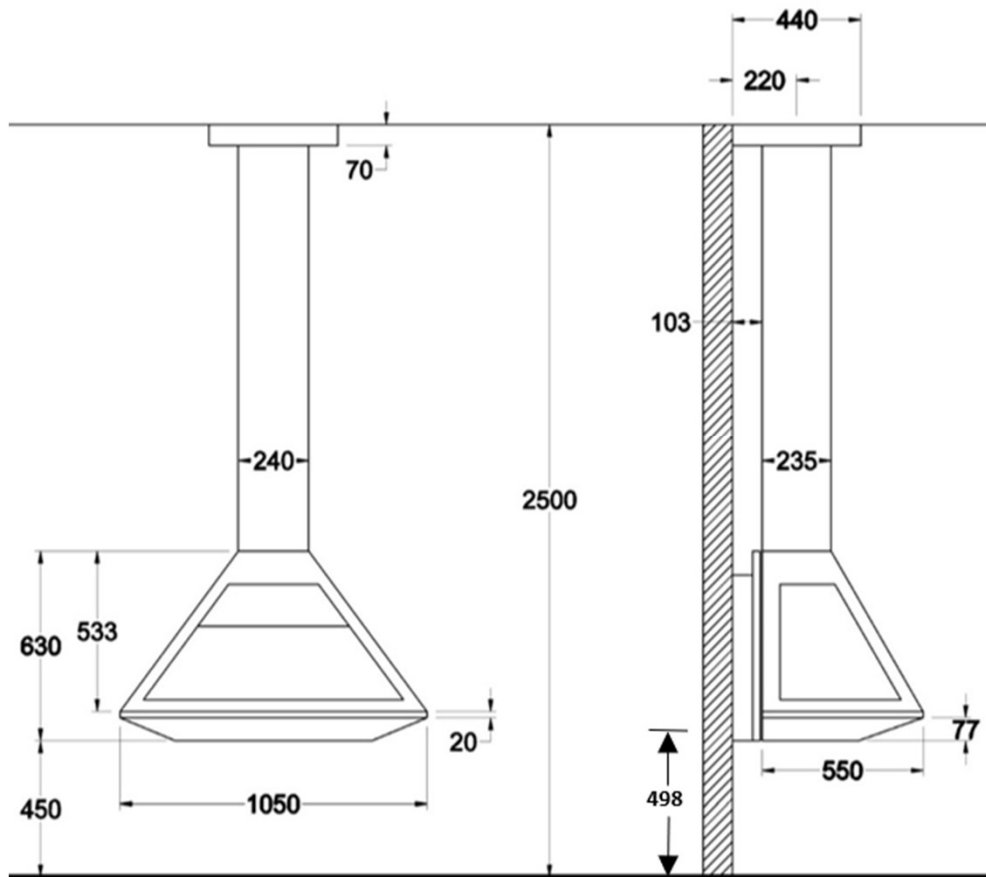

### CHEMINÉES MURALES

Vue du dessus

Platine plafond

Vue de face

Vue de profil

- Foyer mural ouvert suspendu
- Vitres latérales complètes
- Pare-feu d'origine
- Intérieur briques réfractaires
- Vision du feu à 180°
- Conduit réalisé sur mesure en un seul élément pour une grande hauteur sol/plafond
- Conduit ventilé, tubage inox non fourni
- Console murale réglable
- 2 coloris: gris brun, noir métal
- Capacité de chauffe de 50 à 125m<sup>3</sup>

#### OPTIONS :

- Pied support décoratif
- Intérieur lamelles acier renforcé
- Sortie arrière sans conduit

### CHEMINÉES MURALES

Console murale

Axe de l'arrivée d'air frais à 498mm du sol si cheminée placée à 450mm du sol  
 Øint 85mm  
 Øint 90mm

Pare-feu d'origine