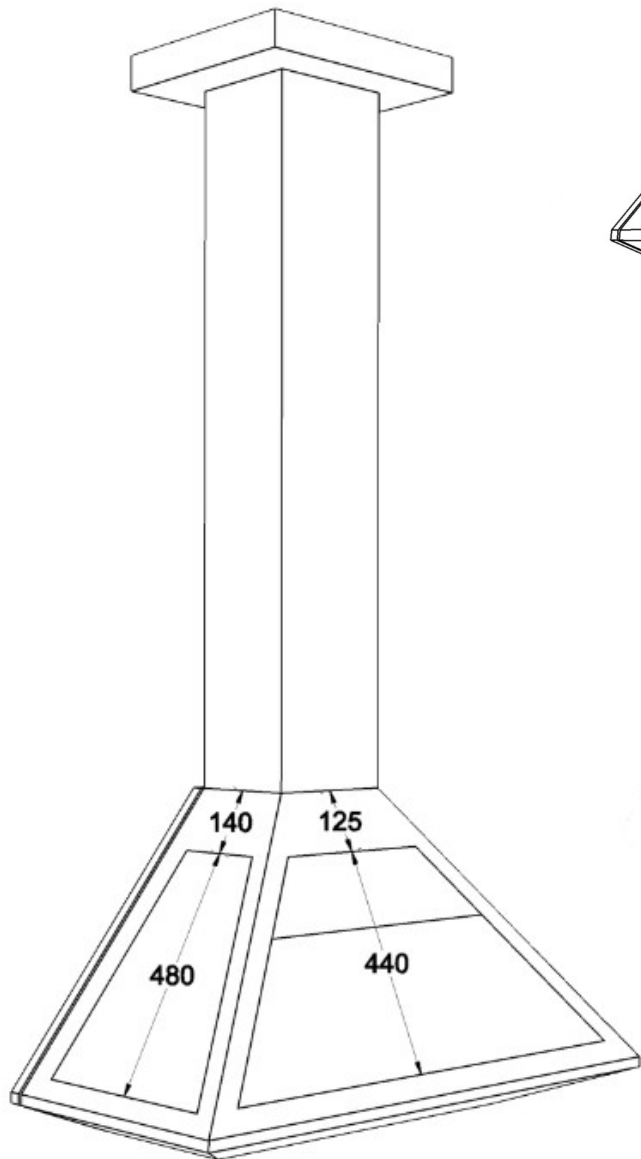

### CHEMINÉES MURALES

Vue du dessus

Platine plafond

Vue de face

Vue de profil

- Foyer mural ouvert suspendu
- Vitres latérales complètes
- Pare-feu d'origine
- Intérieur briques réfractaires
- Vision du feu à 180°
- Conduit réalisé sur mesure en un seul élément pour une grande hauteur sol/plafond
- Conduit ventilé, tubage inox non fourni
- Console murale réglable
- 2 coloris: gris brun, noir métal
- Capacité de chauffe de 50 à 125m<sup>3</sup>

#### OPTIONS :

- Pied support décoratif
- Intérieur lamelles acier renforcé
- Sortie arrière sans conduit

### CHEMINÉES MURALES

Console murale

Axe de l'arrivée d'air frais à 498mm du sol si cheminée placée à 450mm du sol  
 Øint 85mm  
 Øint 90mm

Pare-feu d'origine