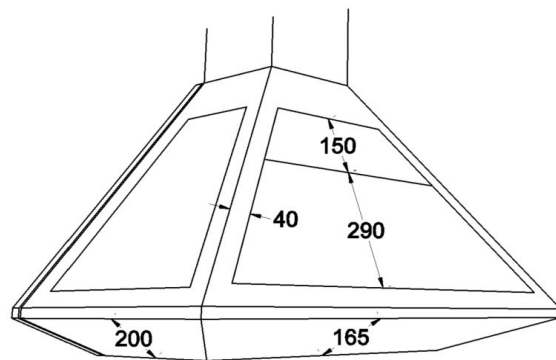

CHEMINÉES MURALES

Console murale