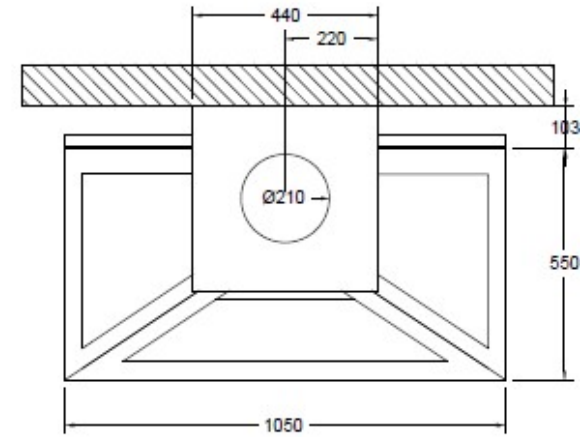

### CHEMINÉES MURALES

Vue du dessus

Platine plafond

Vue de face

Vue de profil

- Foyer mural ouvert suspendu
- Vitres latérales complètes
- Pare-feu d'origine
- Intérieur briques réfractaires
- Vision du feu à 180°
- Conduit réalisé sur mesure en un seul élément pour une grande hauteur sol/plafond
- Conduit ventilé, tubage inox non fourni
- Console murale réglable
- 2 coloris: gris brun, noir métal
- Capacité de chauffe de 50 à 125m<sup>3</sup>

### CHEMINÉES MURALES

Console murale

Axe de l'arrivée d'air frais à 498mm du sol si cheminée placée à 450mm du sol  
 Øint 85mm  
 Øint 90mm

Pare-feu d'origine