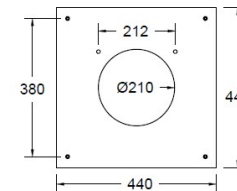

### CHEMINÉES MURALES

Vue du dessus

Platine plafond

Vue de face

Vue de profil

- Foyer mural ouvert suspendu
- Vitres latérales complètes
- Pare-feu d'origine
- Intérieur briques réfractaires
- Vision du feu à 180°
- Conduit réalisé sur mesure en un seul élément pour une grande hauteur sol/plafond
- Conduit ventilé, tubage inox non fourni
- Console murale réglable
- 2 coloris: gris brun, noir métal
- Capacité de chauffe de 50 à 125m<sup>3</sup>