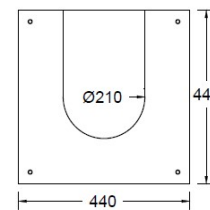

### CHEMINÉES MURALES

Vue du dessus

Platine plafond

Vue de face

Vue de profil

- Foyer mural ouvert suspendu
- Vitres latérales complètes
- Pare-feu d'origine
- Intérieur briques réfractaires
- Vision du feu à 180°
- Conduit réalisé sur mesure en un seul élément pour une grande hauteur sol/plafond
- Conduit ventilé, tubage inox non fourni
- Console murale réglable
- 2 coloris: gris brun, noir métal
- Capacité de chauffe de 50 à 125m<sup>3</sup>