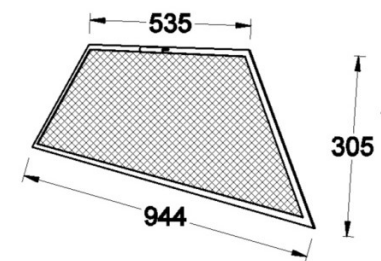

### CHEMINÉES MURALES

Vue du dessus

Platine plafond

Vue de face

Vue de profil

- Foyer mural ouvert suspendu
- Vitres latérales complètes
- Pare-feu d'origine
- Intérieur briques réfractaires
- Vision du feu à 180°
- Conduit réalisé sur mesure en un seul élément pour une grande hauteur sol/plafond
- Conduit ventilé, tubage inox non fourni
- Console murale réglable
- 2 coloris: gris brun, noir métal
- Capacité de chauffe de 50 à 125m<sup>3</sup>

#### OPTIONS :

- Pied support décoratif
- Intérieur lamelles acier renforcé
- Sortie arrière sans conduit

### CHEMINÉES MURALES

Console murale

Axe de l'arrivée d'air frais à 498mm du sol si cheminée placée à 450mm du sol  
 Øint 85mm  
 Øint 90mm

Pare-feu d'origine