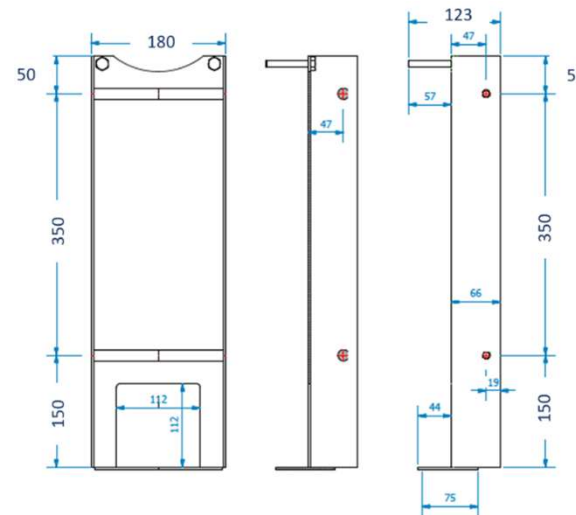

CHEMINÉES MURALES

Console murale

- Foyer mural fermé suspendu
- Sortie arrière sans conduit
- 1 porte vitrée basculante
- Intérieur briques réfractaires
- Vision du feu 180°
- Conduit ventilé, tubage inox non fourni
- Console murale réglable
- Distance de sécurité : 800mm
- 2 coloris : gris brun, noir métal
- Capacité de chauffe de 50 à 300m³