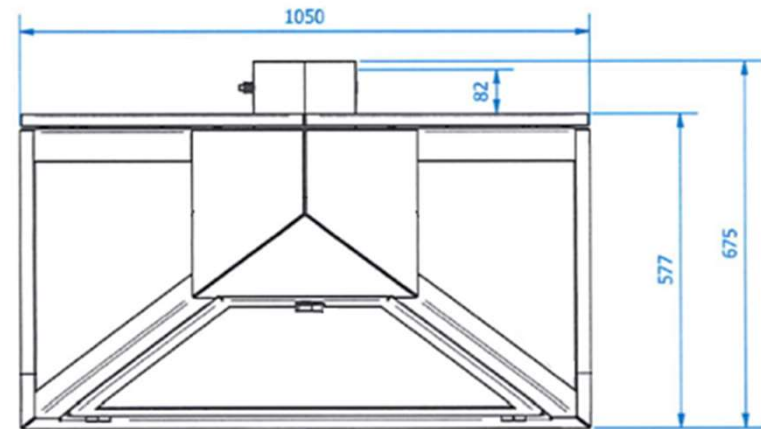

CHEMINÉES MURALES

Console murale

- Foyer mural fermé suspendu
- Sortie arrière sans conduit
- 1 porte vitrée basculante
- Intérieur briques réfractaires
- Vision du feu 180°
- Conduit ventilé, tubage inox non fourni
- Console murale réglable
- Distance de sécurité : 800mm
- 2 coloris : gris brun, noir métal
- Capacité de chauffe de 50 à 300m³