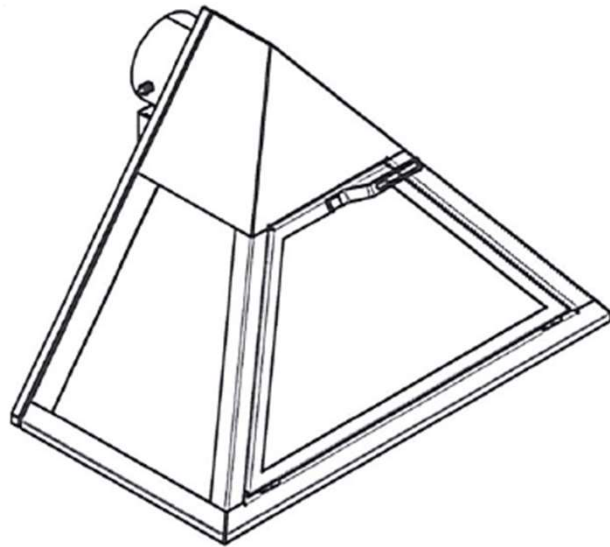

CHEMINÉES MURALES

Console murale

- Foyer mural fermé suspendu
- Sortie arrière sans conduit
- 1 porte vitrée basculante
- Intérieur briques réfractaires
- Vision du feu 180°
- Conduit ventilé, tubage inox non fourni
- Console murale réglable
- Distance de sécurité : 800mm
- 2 coloris : gris brun, noir métal
- Capacité de chauffe de 50 à 300m³