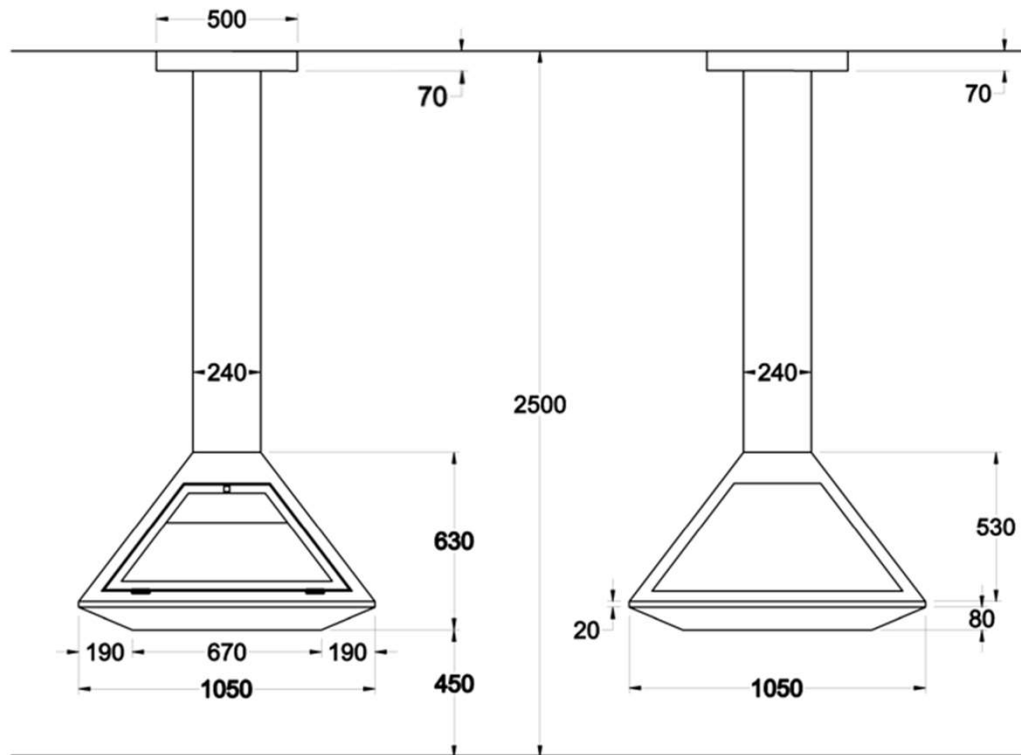

CHEMINÉES CENTRALES

Platine plafond

Vue du dessus

Vue de face

Vue de profil

- Foyer central fermé suspendu
- 2 faces vitrées basculantes
- 2 vitre fixes
- Vision du feu à 360°
- Intérieur briques réfractaires
- Conduit réalisé sur mesure en un seul élément pour une grande hauteur sol/plafond
- 2 coloris: gris brun, noir métal
- Capacité de chauffe de 50 à 300m³

OPTIONS :

- Pied support décoratif

CHEMINÉES CENTRALES