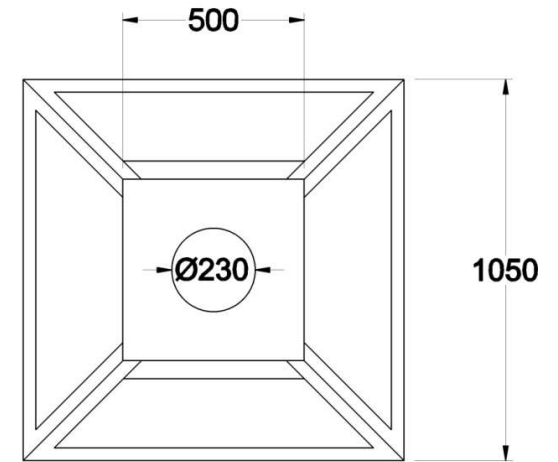

CHEMINÉES CENTRALES

Platine plafond

Vue du dessus

Vue de face

Vue de profil

- Foyer central fermé suspendu
- 2 faces vitrées basculantes
- 2 vitre fixes
- Vision du feu à 360°
- Intérieur briques réfractaires
- Conduit réalisé sur mesure en un seul élément pour une grande hauteur sol/plafond
- 2 coloris: gris brun, noir métal
- Capacité de chauffe de 50 à 300m³