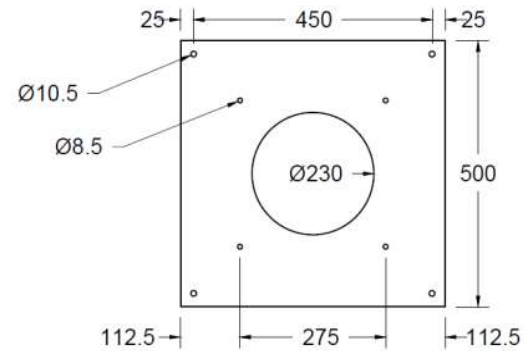

CHEMINÉES CENTRALES

Platine plafond

Vue du dessus

Vue de face

Vue de profil

- Foyer central fermé suspendu
- 2 faces vitrées basculantes
- 2 vitre fixes
- Vision du feu à 360°
- Intérieur briques réfractaires
- Conduit réalisé sur mesure en un seul élément pour une grande hauteur sol/plafond
- 2 coloris: gris brun, noir métal
- Capacité de chauffe de 50 à 300m³