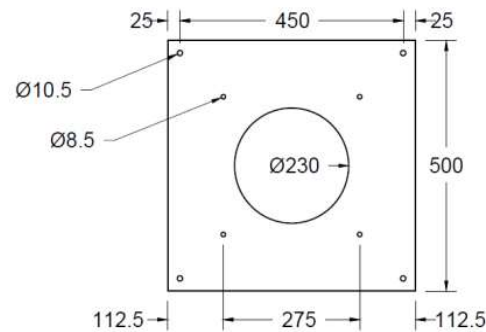

### CHEMINÉES CENTRALES

Platine plafond

Vue du dessus

Vue de face

Vue de profil

- Foyer central ouvert suspendu
- 2 faces vitrées complètes
- 2 faces ouvertes avec vitre défectrice
- 2 pare-feu d'origine
- Vision du feu à 360°
- Conduit réalisé sur mesure en un seul élément pour une grande hauteur sol/plafond
- Intérieur briques réfractaires
- 2 coloris: gris brun, noir métal
- Capacité de chauffe de 50 à 125m3