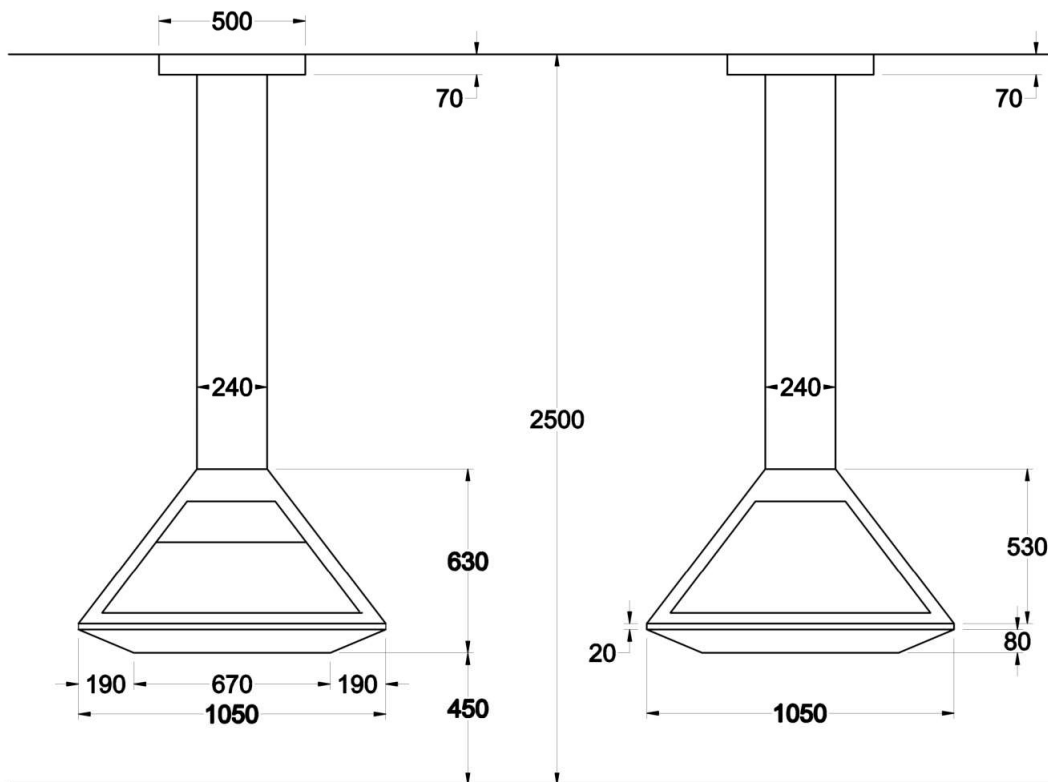

### CHEMINÉES CENTRALES

Platine plafond

Vue du dessus

Vue de face

Vue de profil

- Foyer central ouvert suspendu
- 2 faces vitrées complètes
- 2 faces ouvertes avec vitre défectrice
- 2 pare-feu d'origine
- Vision du feu à 360°
- Conduit réalisé sur mesure en un seul élément pour une grande hauteur sol/plafond
- Intérieur briques réfractaires
- 2 coloris: gris brun, noir métal
- Capacité de chauffe de 50 à 125m3

#### OPTIONS :

- Pied support décoratif
- Intérieur lamelles acier renforcé