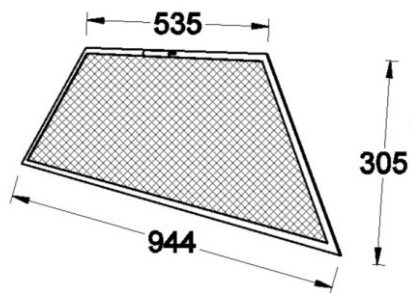

CHEMINÉES CENTRALES

Pare-feu d'origine