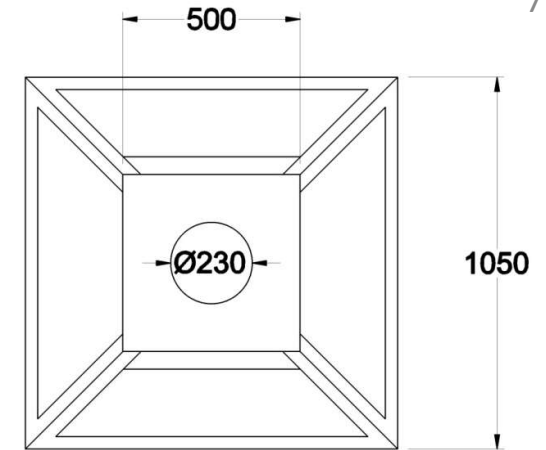

### CHEMINÉES CENTRALES

Platine plafond

Vue du dessus

Vue de face

Vue de profil

- Foyer central ouvert suspendu
- 2 faces vitrées complètes
- 2 faces ouvertes avec vitre défectrice
- 2 pare-feu d'origine
- Vision du feu à 360°
- Conduit réalisé sur mesure en un seul élément pour une grande hauteur sol/plafond
- Intérieur briques réfractaires
- 2 coloris: gris brun, noir métal
- Capacité de chauffe de 50 à 125m3