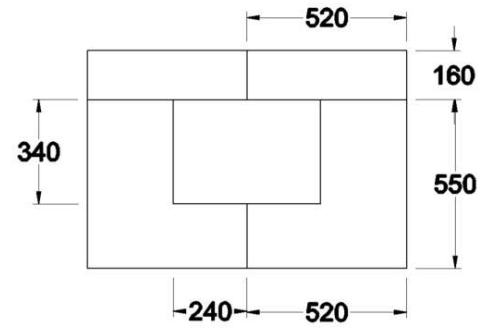

OPTIONS :

- Version semi-fermée
- Double bac à cendre
- Pare-feu

CHEMINÉES MURALES

- Options :
- Double bac
 - Pied décoratif

Version semi-fermée

Plan technique du carrelage

Option pare feu 3 volets

Console murale