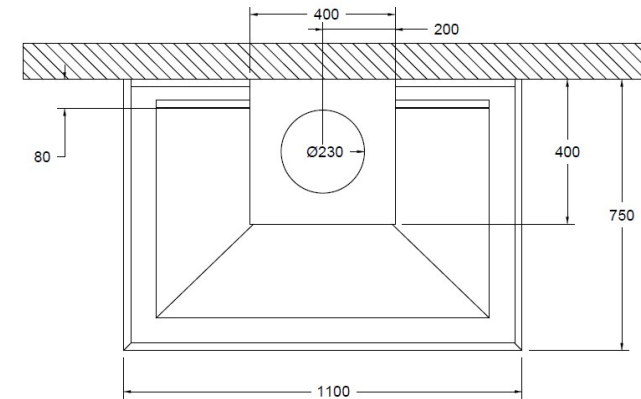

CHEMINÉES MURALES

Vue du dessus

Platine plafond

- Foyer mural ouvert
- Pied décoratif
- Vision du feu à 180°
- Conduit réalisé sur mesure en un seul élément pour les grandes hauteurs sol/ plafond
- Finition plateau carrelage non fourni
- 2 coloris : gris brun, noir métal
- Capacité de chauffe de 50 à 125 m³

OPTIONS :

- Version semi-fermée
- Double bac à cendre
- Pare-feu

CHEMINÉES MURALES

- Options :
- Double bac
 - Pied décoratif

Version semi-fermée

Plan technique du carrelage

Option pare feu 3 volets

Console murale