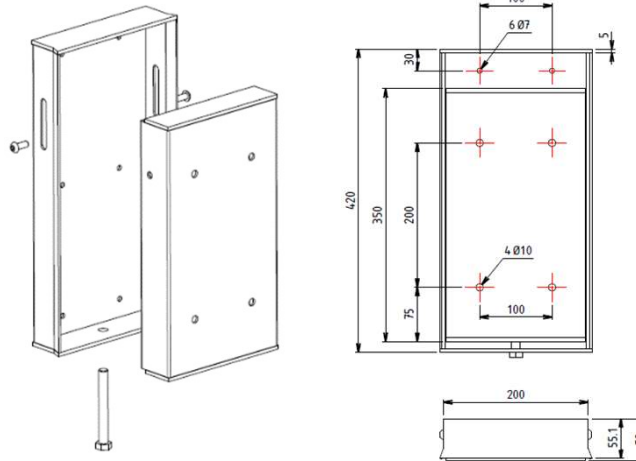

CHEMINÉES MURALES

Vue du dessus

Platine plafond

- Foyer mural ouvert
- Pied décoratif
- Vision du feu à 180°
- Conduit réalisé sur mesure en un seul élément pour les grandes hauteurs sol/ plafond
- Finition plateau carrelage non fourni
- 2 coloris : gris brun, noir métal
- Capacité de chauffe de 50 à 125 m³

OPTIONS :

- Version semi-fermée
- Double bac à cendre
- Pare-feu

CHEMINÉES MURALES

- Options :
- Double bac
 - Pied décoratif

Version semi-fermée

Plan technique du carrelage

Option pare feu 3 volets

Console murale