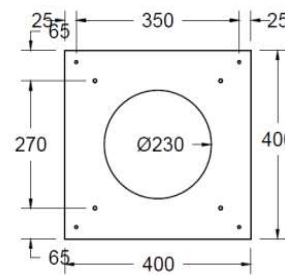

CHEMINÉES MURALES

Vue du dessus

Platine plafond

- Foyer mural ouvert
- Pied décoratif
- Vision du feu à 180°
- Conduit réalisé sur mesure en un seul élément pour les grandes hauteurs sol/ plafond
- Finition plateau carrelage non fourni
- 2 coloris : gris brun, noir métal
- Capacité de chauffe de 50 à 125 m³