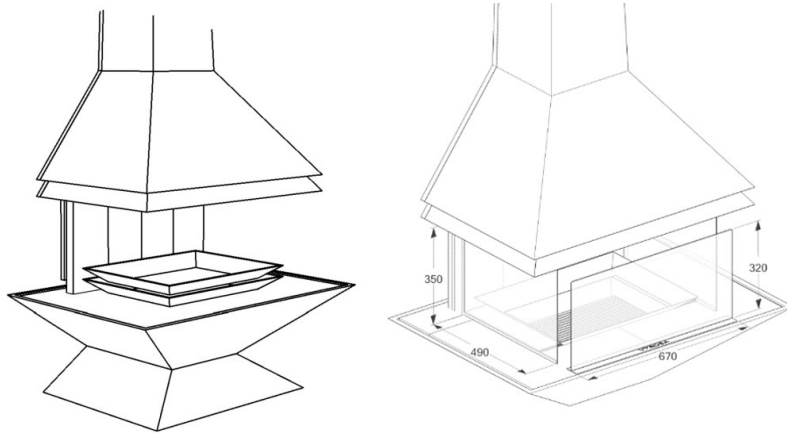

CHEMINÉES MURALES

Vue du dessus

Platine plafond

- Foyer mural ouvert
- Pied décoratif
- Vision du feu à 180°
- Conduit réalisé sur mesure en un seul élément pour les grandes hauteurs sol/ plafond
- Finition plateau carrelage non fourni
- 2 coloris : gris brun, noir métal
- Capacité de chauffe de 50 à 125 m³

OPTIONS :

- Version semi-fermée
- Double bac à cendre
- Pare-feu

CHEMINÉES MURALES

- Options :
- Double bac
 - Pied décoratif

Version semi-fermée

Plan technique du carrelage

Option pare feu 3 volets

Console murale