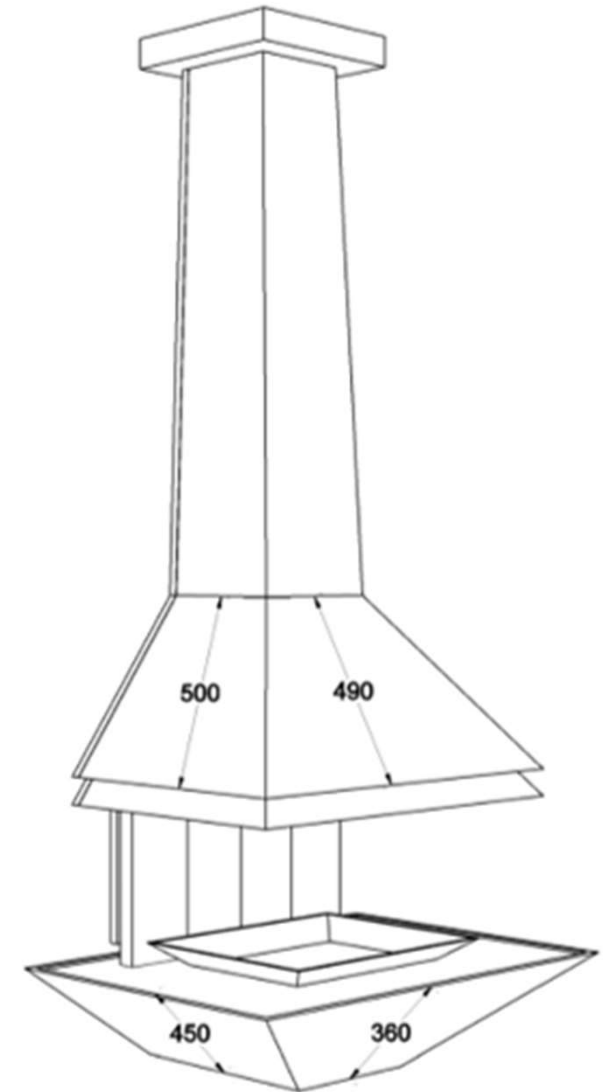

CHEMINÉES MURALES

Vue du dessus

Platine plafond

- Foyer mural ouvert
- Pied décoratif
- Vision du feu à 180°
- Conduit réalisé sur mesure en un seul élément pour les grandes hauteurs sol/ plafond
- Finition plateau carrelage non fourni
- 2 coloris : gris brun, noir métal
- Capacité de chauffe de 50 à 125 m³

OPTIONS :

- Version semi-fermée
- Double bac à cendre
- Pare-feu

CHEMINÉES MURALES

- Options :
- Double bac
 - Pied décoratif

Version semi-fermée

Plan technique du carrelage

Option pare feu 3 volets

Console murale