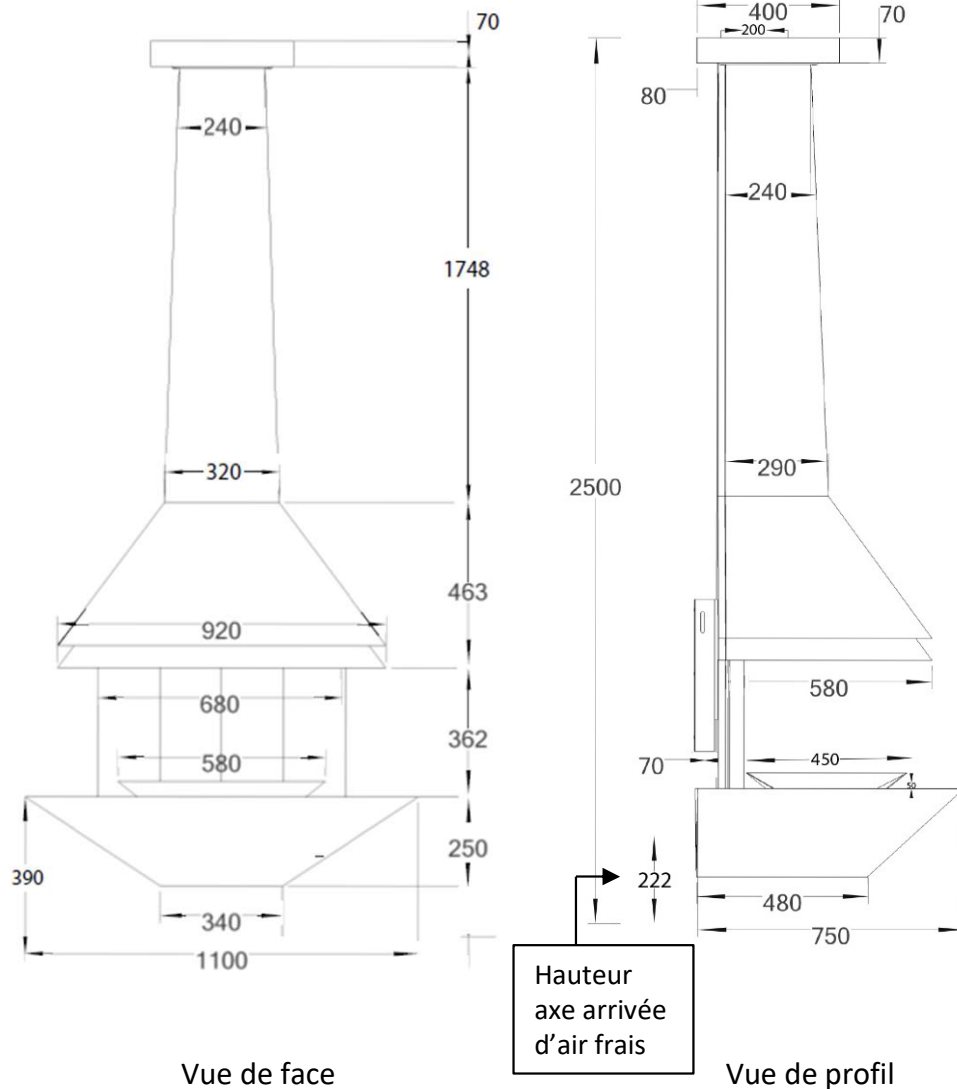

CHEMINÉES MURALES

Vue du dessus

Platine plafond

- Foyer mural ouvert
- Pied décoratif
- Vision du feu à 180°
- Conduit réalisé sur mesure en un seul élément pour les grandes hauteurs sol/ plafond
- Finition plateau carrelage non fourni
- 2 coloris : gris brun, noir métal
- Capacité de chauffe de 50 à 125 m³

OPTIONS :

- Version semi-fermée
- Double bac à cendre
- Pare-feu

CHEMINÉES MURALES

- Options :
- Double bac
 - Pied décoratif

Version semi-fermée

Plan technique du carrelage

Option pare feu 3 volets

Console murale