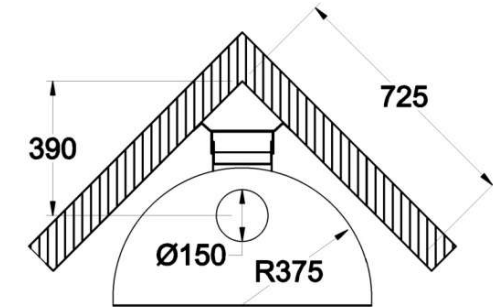

POELES

Vue du dessus

Vue de face

Vue de profil

Console d'angle

- Foyer mural fermé suspendu en acier
- Console murale réglable de 7 à 10 cm
- Porte vitrée ouverture latérale
- Intérieur briques réfractaires
- 2 coloris : gris brun, noir métal
- Livré sans kit de raccordement
- Capacité de chauffe de 50 à 300 m<sup>3</sup>

OPTIONS :

- Pied support décoratif
- Adaptable en angle
- Cache conduit
- Pied rotatif

POELES

Vue de face avec réserve à bois  
(sur devis)

Vue de face avec pied décoratif

Vue du dessus

Vue du dessus  
Option cache conduit