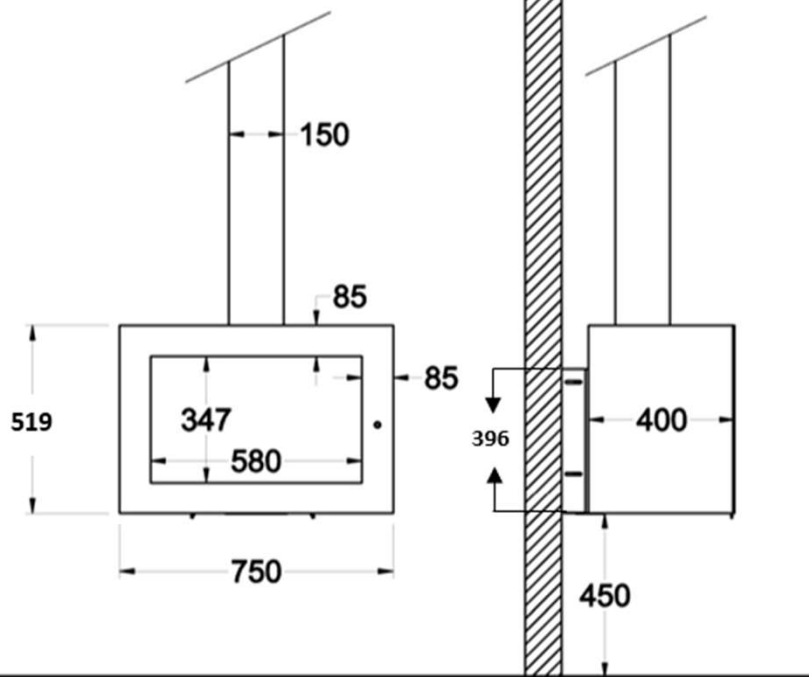

POELES

Vue du dessus

Vue de face

Vue de profil

Console d'angle

- Foyer mural fermé suspendu en acier
- Console murale réglable de 7 à 10 cm
- Porte vitrée ouverture latérale
- Intérieur briques réfractaires
- 2 coloris : gris brun, noir métal
- Livré sans kit de raccordement
- Capacité de chauffe de 50 à 300 m<sup>3</sup>

OPTIONS :

- Pied support décoratif
- Adaptable en angle
- Cache conduit
- Pied rotatif

POELES

Vue de face avec réserve à bois  
(sur devis)

Vue de face avec pied décoratif

Vue du dessus

Vue du dessus  
Option cache conduit