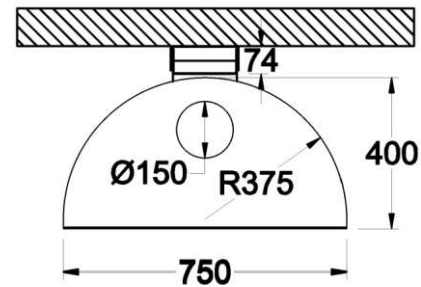

POELES

Vue du dessus

Vue de face

Vue de profil

Console d'angle

- Foyer mural fermé suspendu en acier
- Console murale réglable de 7 à 10 cm
- Porte vitrée ouverture latérale
- Intérieur briques réfractaires
- 2 coloris : gris brun, noir métal
- Livré sans kit de raccordement
- Capacité de chauffe de 50 à 300 m<sup>3</sup>