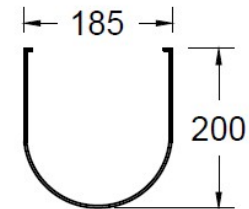

POELES

Vue du dessus

Vue de face

Vue de profil

Console d'angle

- Foyer mural fermé suspendu en acier
- Console murale réglable de 7 à 10 cm
- Porte vitrée ouverture latérale
- Intérieur briques réfractaires
- 2 coloris : gris brun, noir métal
- Livré sans kit de raccordement
- Capacité de chauffe de 50 à 300 m<sup>3</sup>

OPTIONS :

- Pied support décoratif
- Adaptable en angle
- Cache conduit
- Pied rotatif

POELES

Vue de face avec réserve à bois  
(sur devis)

Vue de face avec pied décoratif

Vue du dessus

Vue du dessus  
Option cache conduit