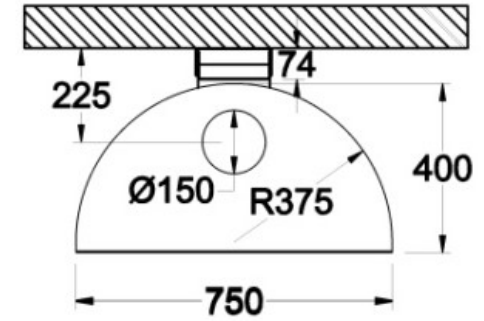

POELES

Vue du dessus

Vue de face

Vue de profil

Console d'angle

- Foyer mural fermé suspendu en acier
- Console murale réglable de 7 à 10 cm
- Porte vitrée ouverture latérale
- Intérieur briques réfractaires
- 2 coloris : gris brun, noir métal
- Livré sans kit de raccordement
- Capacité de chauffe de 50 à 300 m<sup>3</sup>

OPTIONS :

- Pied support décoratif
- Adaptable en angle
- Cache conduit
- Pied rotatif

POELES

Vue de face avec réserve à bois  
(sur devis)

Vue de face avec pied décoratif

Vue du dessus

Vue du dessus  
Option cache conduit