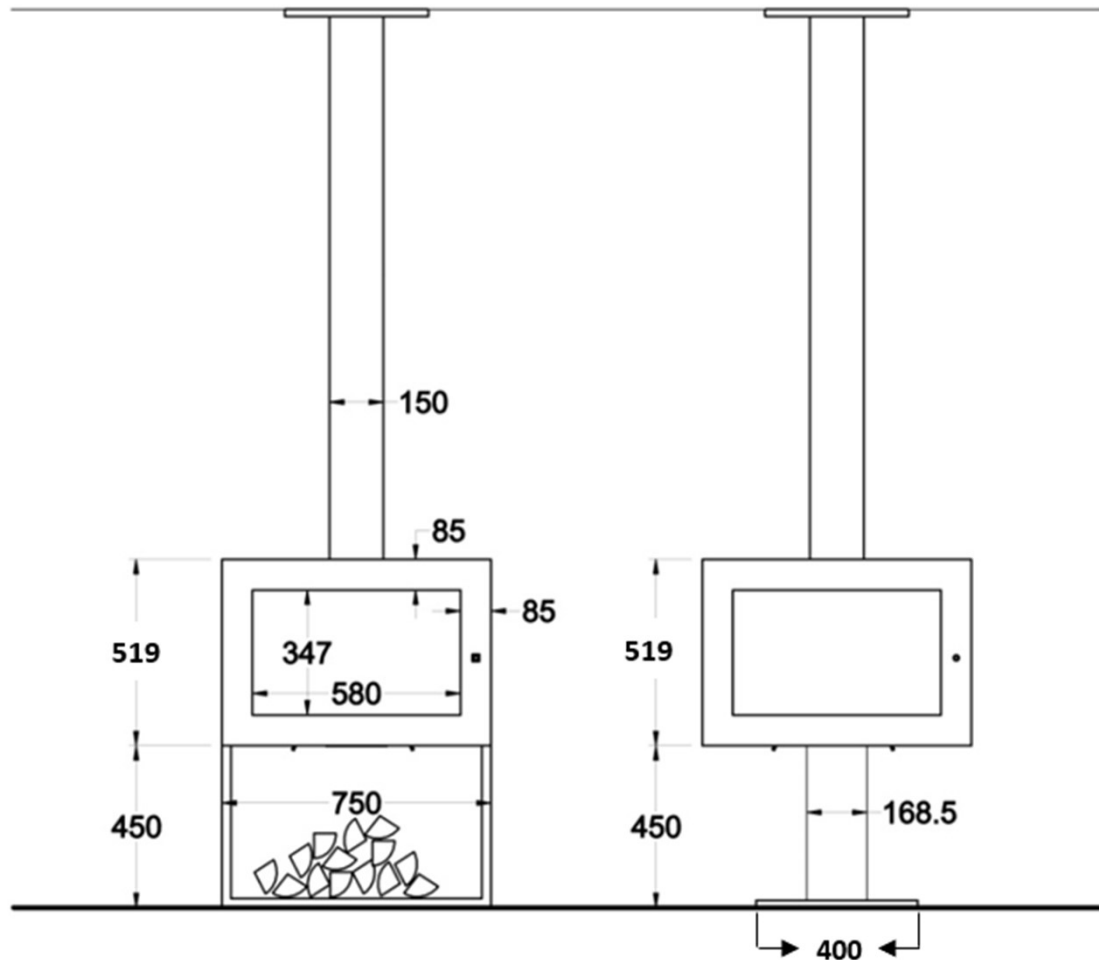

POELES

Vue du dessus

Vue de face

Vue de profil

Console d'angle

- Foyer mural fermé suspendu en acier
- Console murale réglable de 7 à 10 cm
- Porte vitrée ouverture latérale
- Intérieur briques réfractaires
- 2 coloris : gris brun, noir métal
- Livré sans kit de raccordement
- Capacité de chauffe de 50 à 300 m<sup>3</sup>

OPTIONS :

- Pied support décoratif
- Adaptable en angle
- Cache conduit
- Pied rotatif

POELES

Vue de face avec réserve à bois  
(sur devis)

Vue de face avec pied décoratif

Vue du dessus

Vue du dessus  
Option cache conduit