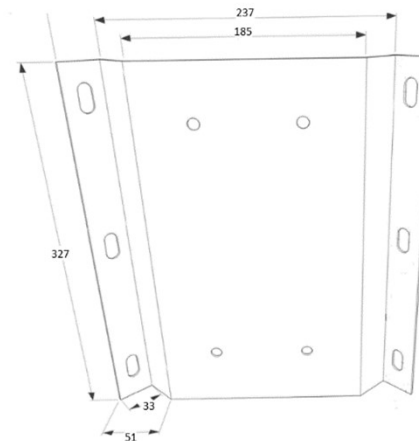

POELES

Vue du dessus

Vue de face

Vue de profil

Console d'angle

- Foyer mural fermé suspendu en acier
- Console murale réglable de 7 à 10 cm
- Porte vitrée ouverture latérale
- Intérieur briques réfractaires
- 2 coloris : gris brun, noir métal
- Livré sans kit de raccordement
- Capacité de chauffe de 50 à 300 m<sup>3</sup>

OPTIONS :

- Pied support décoratif
- Adaptable en angle
- Cache conduit
- Pied rotatif

POELES

Vue de face avec réserve à bois  
(sur devis)

Vue de face avec pied décoratif

Vue du dessus

Vue du dessus  
Option cache conduit