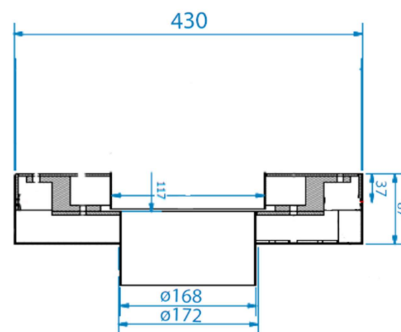

CHEMINÉES CENTRALES

Platine fixe (option platine rotative existante)