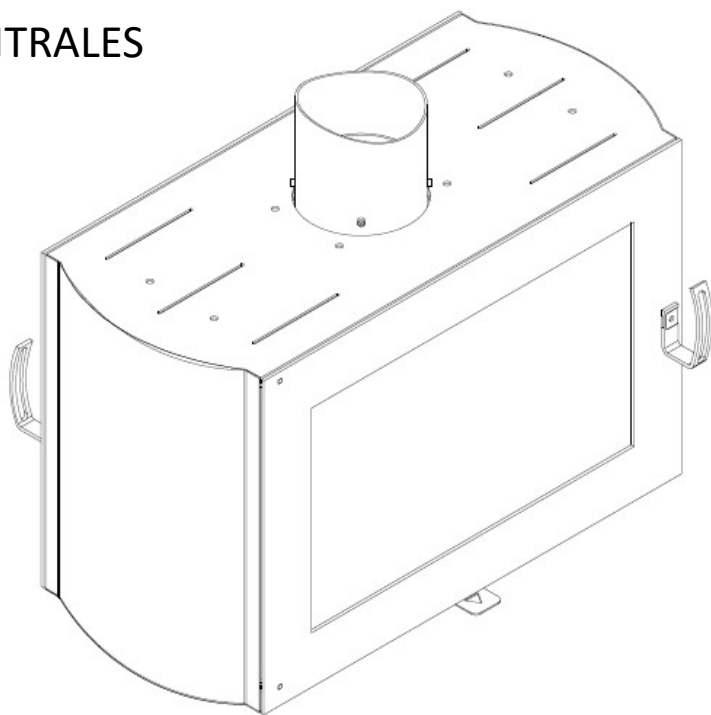

CHEMINÉES CENTRALES

Vue de face

Vue de profil

Vue du dessus

- Foyer central fermé suspendu en acier
- 2 Portes à ouvertures latérales
- Intérieur briques réfractaires
- 2 coloris : gris brun, noir métal
- Capacité de chauffe de 50 à 300 m3

OPTIONS :

- Pied support décoratif
- Platine rotative

CHEMINÉES CENTRALES

Platine fixe (option platine rotative existante)