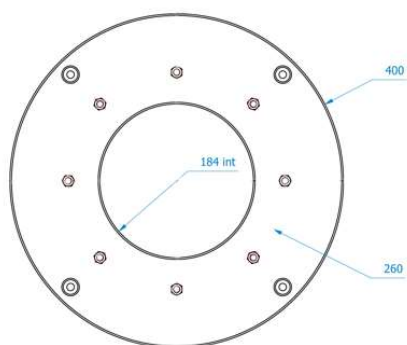

CHEMINÉES CENTRALES

Vue de face

Vue de profil

Vue du dessus

- Foyer central fermé suspendu en acier
- 2 Portes à ouvertures latérales
- Intérieur briques réfractaires
- 2 coloris : gris brun, noir métal
- Capacité de chauffe de 50 à 300 m3

OPTIONS :

- Pied support décoratif
- Platine rotative

CHEMINÉES CENTRALES

Platine fixe (option platine rotative existante)