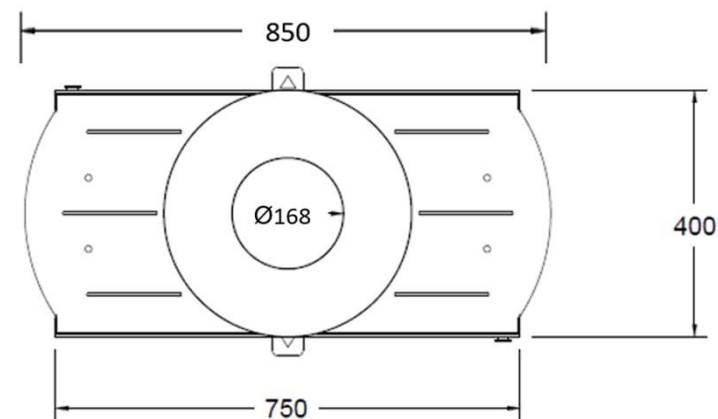

CHEMINÉES CENTRALES

Vue de face

Vue de profil

Vue du dessus

- Foyer central fermé suspendu en acier
- 2 Portes à ouvertures latérales
- Intérieur briques réfractaires
- 2 coloris : gris brun, noir métal
- Capacité de chauffe de 50 à 300 m3

OPTIONS :

- Pied support décoratif
- Platine rotative

CHEMINÉES CENTRALES

Platine fixe (option platine rotative existante)