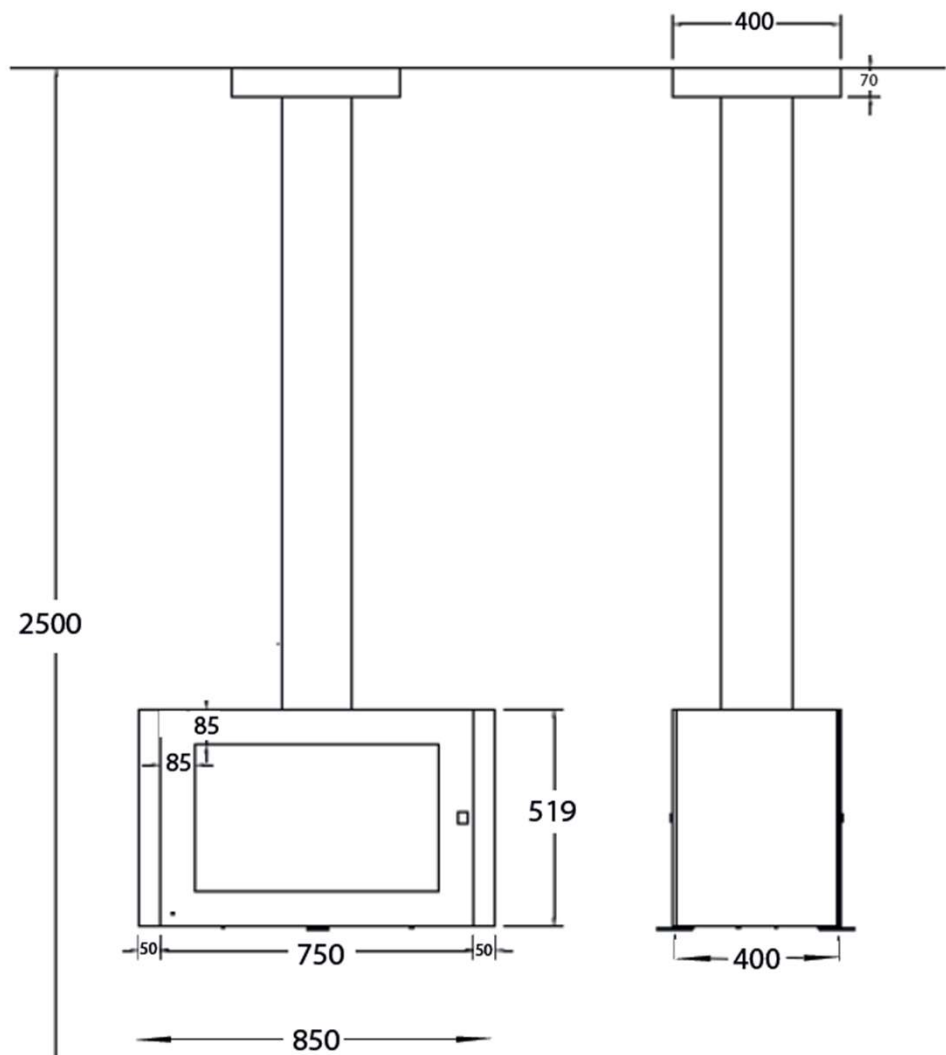

CHEMINÉES CENTRALES

Vue de face

Vue de profil

Vue du dessus

- Foyer central fermé suspendu en acier
- 2 Portes à ouvertures latérales
- Intérieur briques réfractaires
- 2 coloris : gris brun, noir métal
- Capacité de chauffe de 50 à 300 m3