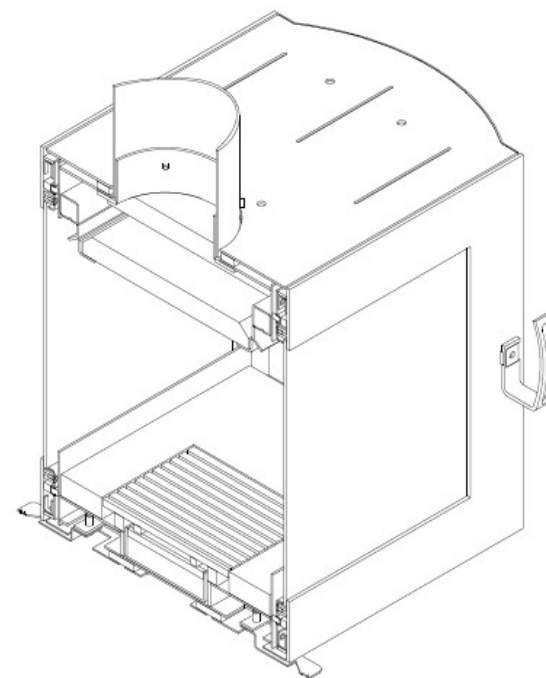

CHEMINÉES CENTRALES

Vue de face

Vue de profil

Vue du dessus

- Foyer central fermé suspendu en acier
- 2 Portes à ouvertures latérales
- Intérieur briques réfractaires
- 2 coloris : gris brun, noir métal
- Capacité de chauffe de 50 à 300 m3

OPTIONS :

- Pied support décoratif
- Platine rotative

CHEMINÉES CENTRALES

Platine fixe (option platine rotative existante)